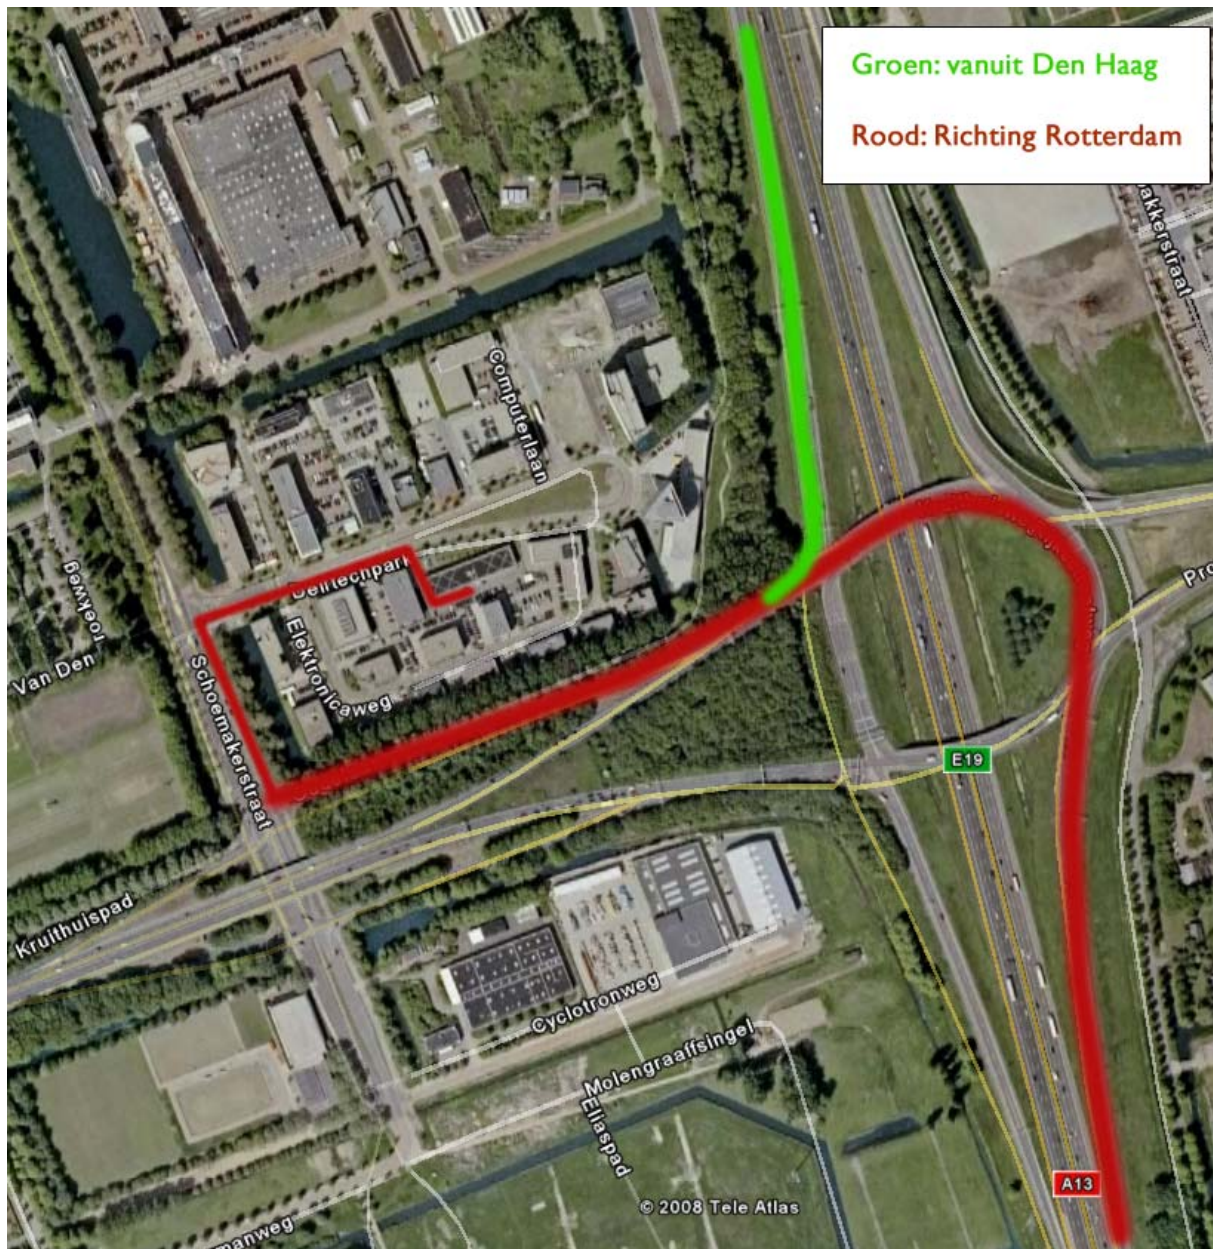

Coming from The Hague (Den Haag):

Drive down the A13 in the direction of Delft / Rotterdam. Take the exit TU Delft / DelfTechpark.

At the traffic lights keep right, and take the first exit right (TU Delft)

At the crossroads 'Schoenmakerstraat' go right and take the first exit right once again. You'll now enter the DelftTechpark.

Take the 3rd road on the right. The sign shows Thales / D-cis lab.

Coming from Rotterdam:

Take the exit towards A13 (Den Haag / Delft) when you're on intersection 'Klein Polder Plein'.

After about 8 kilometers take exit on the right, TU Delft / DelfTechpark. Keep left, and at the 3rd pair of traffic lights, keep right and take the exit.