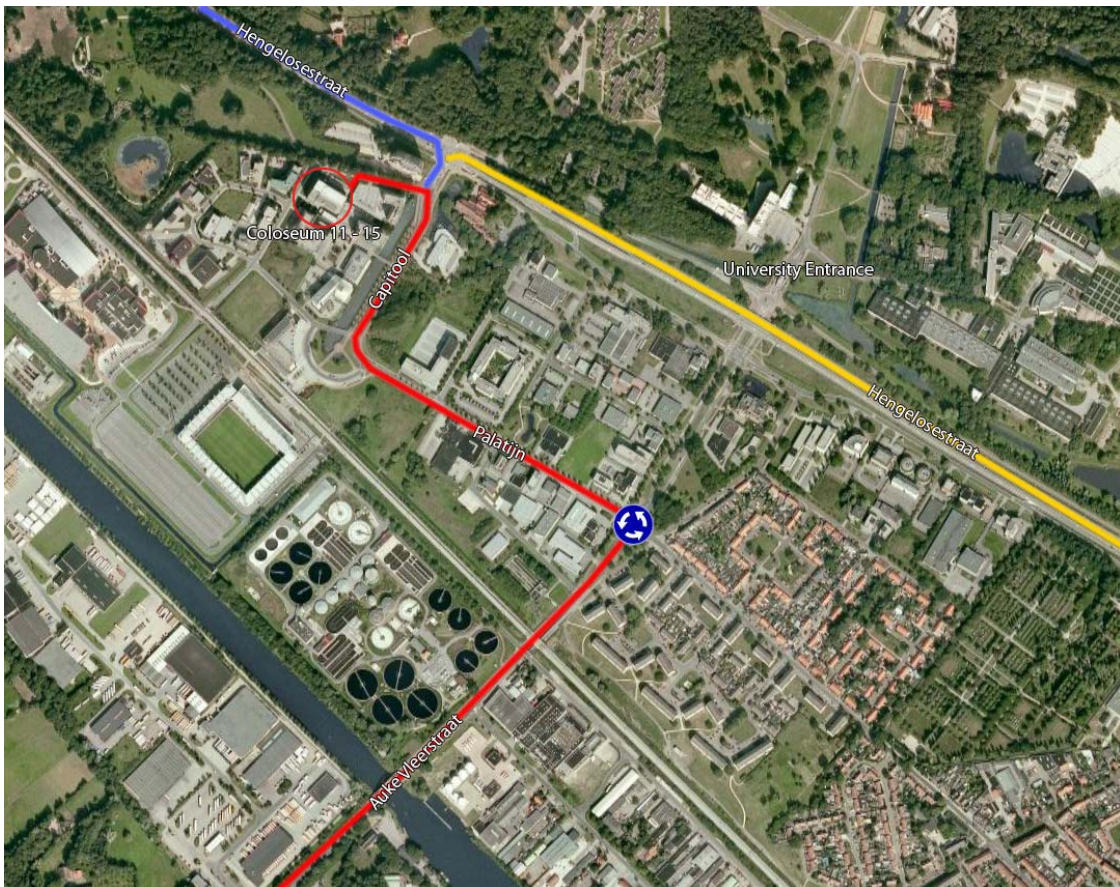

Routebeschrijving TXchange Kantoren

Business and Sciencepark

Business and Science, Enschede
Colosseum 11 - 15

Auto (rode lijn, Auke Vleerstraat)

Vanaf de A35 neemt u de afslag Enschede-West (afslag 26, de Grolsch fabriek aan uw rechterhand) en volgt u de borden Universiteit.

Blijf de borden Universiteit volgen totdat u over een brug over het Twentekanaal komt, en vervolgens rijdt u onder het spoor door. Direct hierna komt u een rotonde tegen. Ga drie kwart op de rotonde en rij deze weg uit, met de bocht mee naar rechts. Rij door tot vlak voor de stoplichten en ga daar naar Links. Bij de tweede inrit vindt u een slagboom en de bel van TXchange.

Vanuit Hengelo (blauwe lijn, Enschedese / Hengelosestraat)

rij vanuit Hengelo de Enschedese straat in, net zolang todat u stoplichten tegenkomt. Ga hier rechtsaf en neem direct de volgende weg weer rechts. Bij de tweede inrit links vindt u een slagboom en de bel van Txchange.

Bus:

Vanaf station Hengelo lijn 11 richting Enschede (halte de Broeierd)

Vanaf station Enschede lijn 9 richting Hengelo. (halte de Broeierd)

Loop vanaf de bushalte richting station Drienerlo. Direct de eerste straat rechts, (Achter het hoge flatgebouw), Colosseum 11 – 15, gebouw op de hoek van de straat.